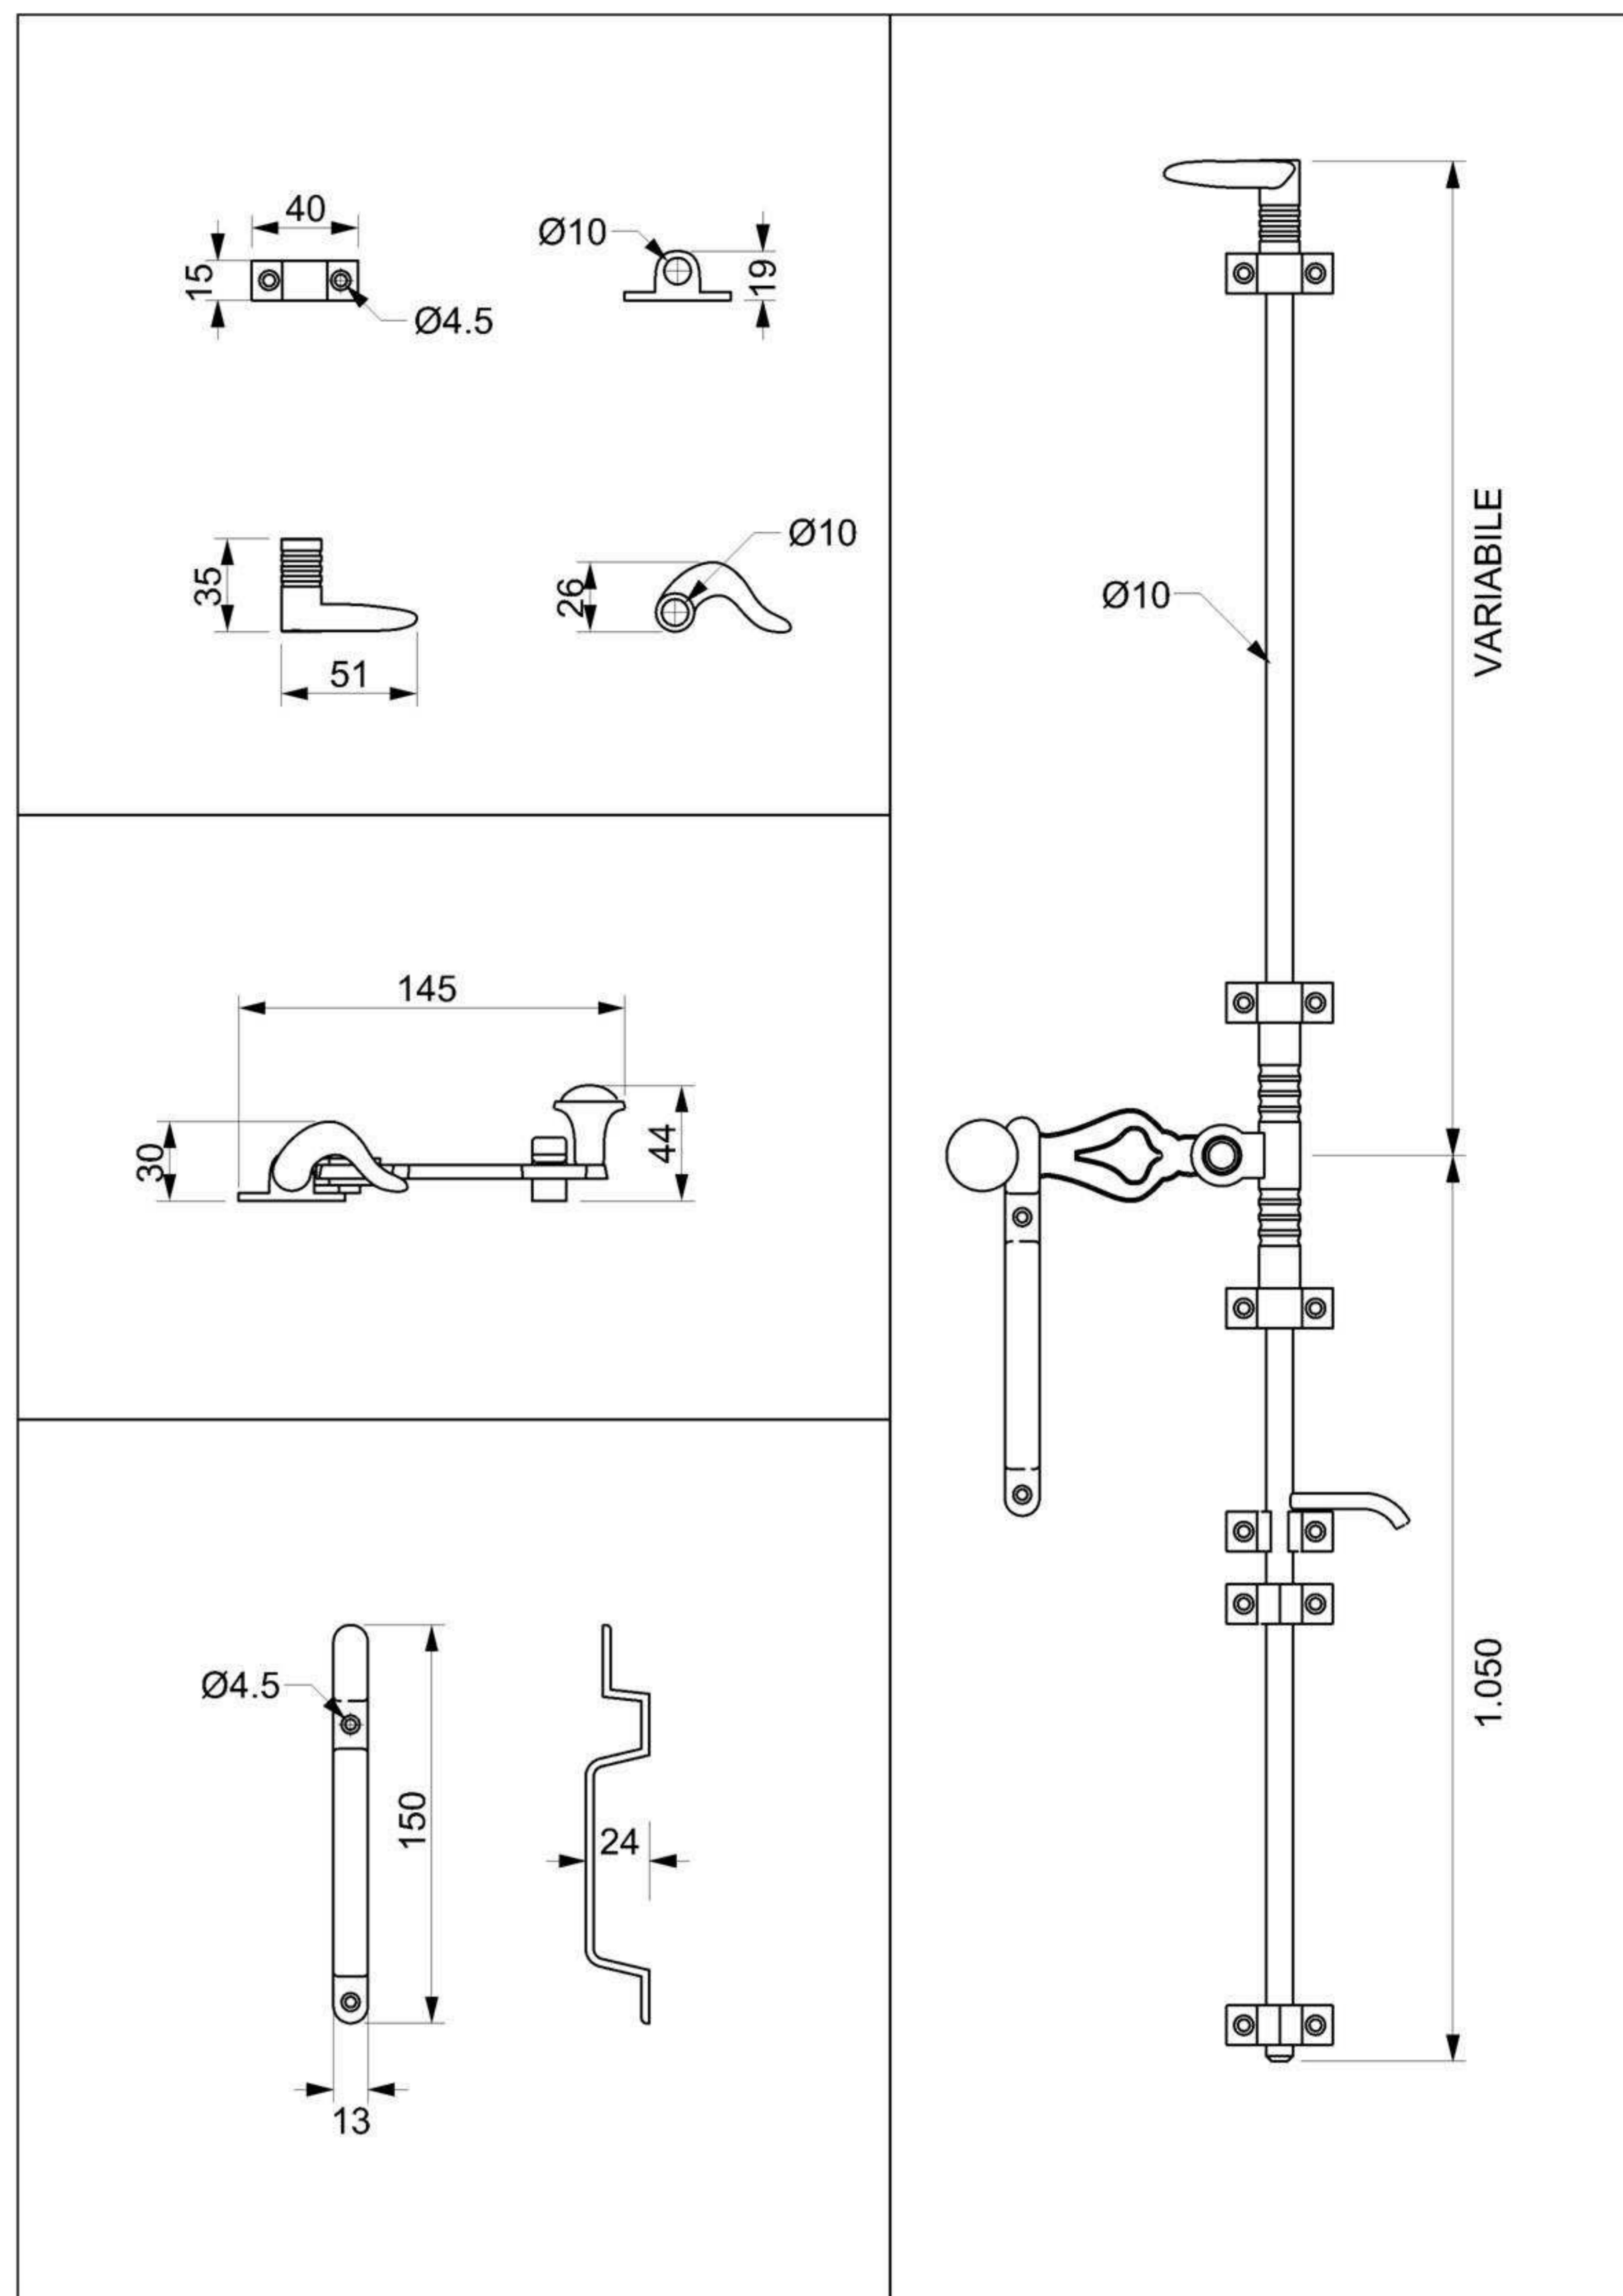

# Art. 702-T00

Sistema catenaccio per spagnoletta

Materiale: Ottone OT58

Finitura: Levigatura naturale

## Art. 701-T05

Spagnoletta per 2 ante

## Art. 503-T02

Catenaccio verticale Ø 10

Particolare chiuso

Particolare aperto